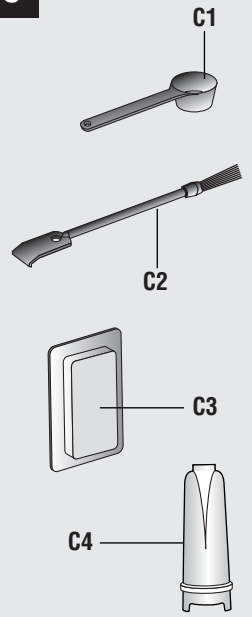

**STROJ NA PŘÍPRAVU KÁVY A KAPUČÍNA** CZ

**EKSPRES DO KAWY I CAPPUCCINO** PL

**PRÍSTROJ NA PŘÍPRAVU KÁVY A CAPPUCCINA** SK

**МАШИНА ЗА КАФЕ И КАПУЧЧИНО** BG

**EXPRESOR PENTRU CAFEA ŞI CAPUCINO** RO

**KAHVE VE CAPPUCCINO MAKINASI** TR

**ECAM23.210**

**B**

**C**

**A**