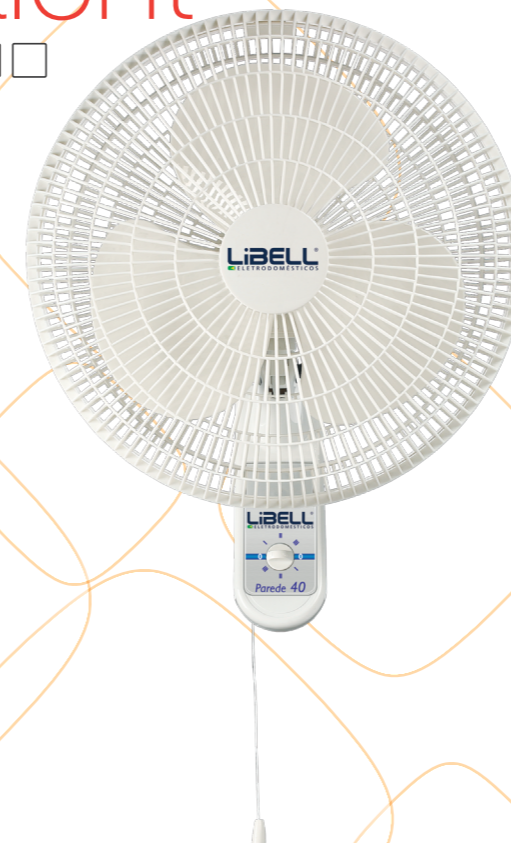

## Slim

Cores:

- Ventilador de 15cm
- 2 velocidades
- Inclinação ajustável
- Fácil de montar e limpar
- Excelente fluxo de ar
- Silencioso
- Pode ser fixado na parede

## Speed

Cores:

- Ventilador de 30cm
- 3 velocidades com teclas individuais
- Inclinação ajustável
- Fácil de montar e limpar
- Excelente fluxo de ar
- Silencioso
- Oscilação horizontal

## Talent

Cores:

- Sistema de fixação fácil e prático em chapa galvanizada
- Utiliza apenas uma tomada comum
- Acionamento do controle de velocidade e de parada através do cordão
- Excelente alternativa para ventilador de teto

## Winner

Cores:

- Ventilador de 40cm
- 3 velocidades com teclas individuais
- Inclinação ajustável
- Fácil de montar e limpar
- Excelente fluxo de ar
- Silencioso
- Oscilação horizontal