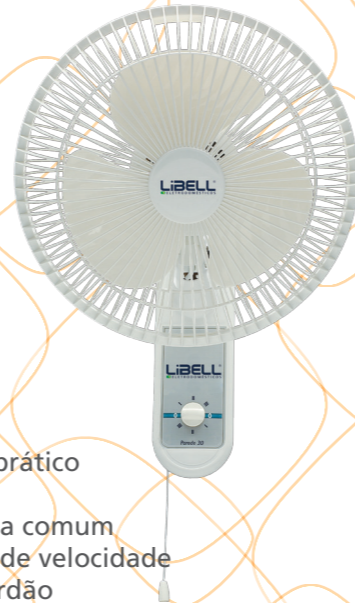

## Slim

Cores:

- Ventilador de 15cm
- 2 velocidades
- Inclinação ajustável
- Fácil de montar e limpar
- Excelente fluxo de ar
- Silencioso
- Pode ser fixado na parede

## Silence

Cores:

- Ventilador de 30cm
- 3 velocidades
- Fácil de montar e limpar
- Excelente fluxo de ar
- Grade com espaçamento seguro
- Silencioso
- Pode ser fixado na parede

## Garden

Cores:

- Sistema de fixação fácil e prático em chapa galvanizada
- Utiliza apenas uma tomada comum
- Acionamento do controle de velocidade e de parada através do cordão
- Excelente alternativa para ventilador de teto

## Speed

Cores:

- Ventilador de 30cm
- 3 velocidades com teclas individuais
- Inclinação ajustável
- Fácil de montar e limpar
- Excelente fluxo de ar
- Silencioso
- Oscilação horizontal