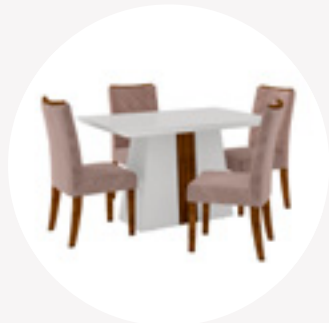

Cozinhas

17