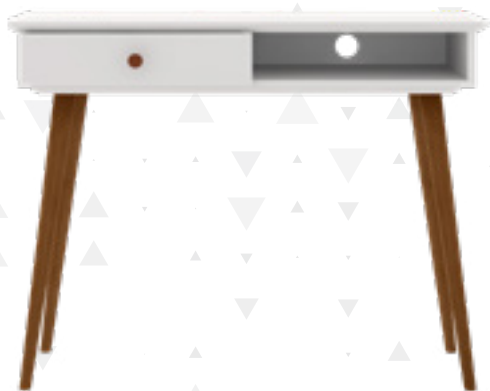

- Consulte opções de cores.

CÓD.: 3846709

3 - Gaveteiro Euro II

A 69,5 cm x L 40 cm x P 40,5 cm
4 gavetas, padrão branco.

- Consulte opções de cores.

CÓD.: 290106

4 - Cadeira Boston

A 1,06 m x L 56 cm x P 60 cm
Giratória, padrão preto.