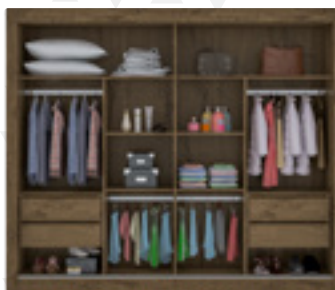

CÓD.: 4599900
Guarda-Roupa Londres
A 2,37 m x L 2,05 m x P 51 cm
2 portas de correr, sendo 1 com espelho,
4 gavetas.
Padrão braúna com off-white.
• Consulte opções de cores.