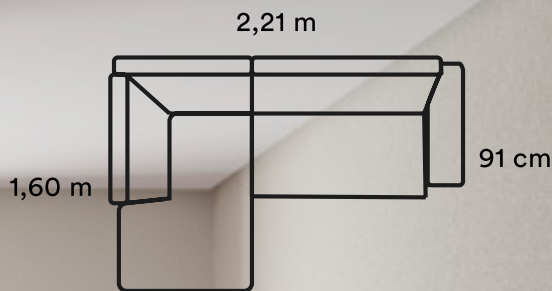

clique para
comprar

CÓD.: 4107845

1 - Mesa de Centro Vogue
A 32,5 cm x L 90 cm x P 45 cm
Padrão nogal com off-white.
• Consulte opções de cores.

CÓD.: 2221659

2 - Mesa Lateral Vogue
A 60,5 cm x L 60 cm x P 35 cm
Padrão nogal com off-white.
• Consulte opções de cores.