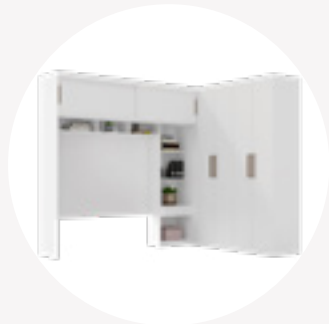

**Casa
Completa**

24